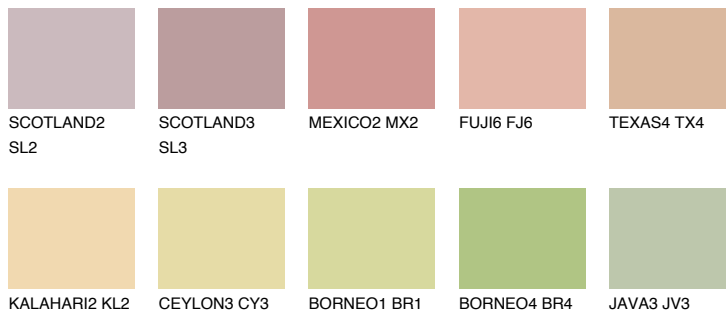

**GOA3 GA3**☀ 53% **TSR** 56%

Podudarna nijansa

COLOURS OF NATURE PALETA

INTENSE PALETA

Za više informacija o malterima i bojama, idite na
www.ceresit.rs