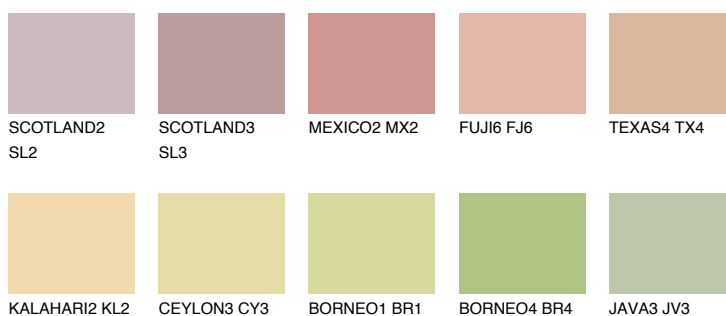

**GOA3 GA3**☀ 53% **TSR** 56%

Podudarna nijansa

COLOURS OF NATURE PALETA

INTENSE PALETA

Za više informacija o malterima i bojama, idite na
www.ceresit.rs