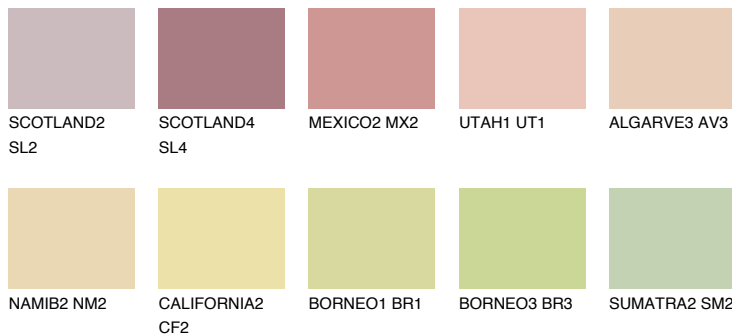

GOA2 GA2

59% **TSR** 60%

Podudarna nijansa

COLOURS OF NATURE PALETA

INTENSE PALETA

Za više informacija o malterima i bojama, idite na
www.ceresit.rs