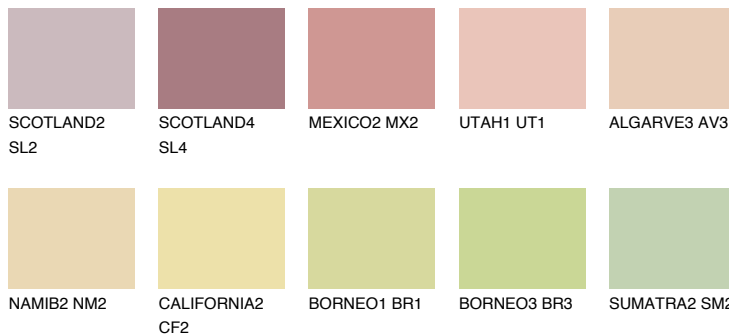


**GOA2 GA2**☀ 59% **TSR** 60%

### COLOURS OF NATURE PALETA