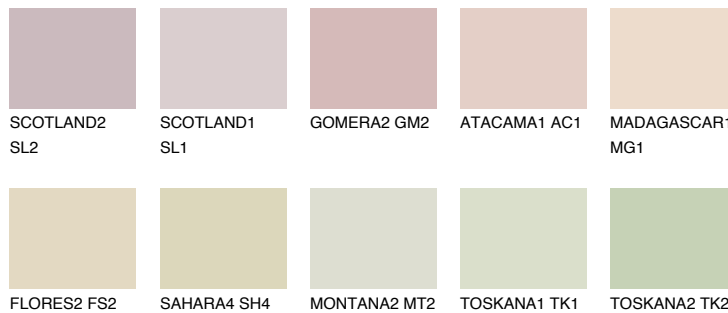


**GOA1 GA1**67% **TSR** 64%

Podudarna nijansa

COLOURS OF NATURE PALETA

INTENSE PALETA

Za više informacija o malterima i bojama, idite na
www.ceresit.rs