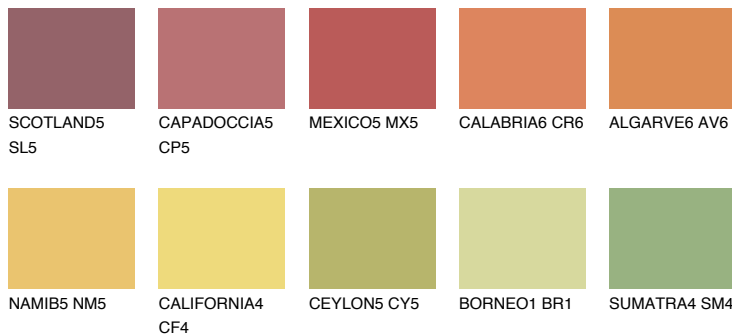

**FLORIDA6 FL6**☀️ 48% **TSR 58%****Podudarna nijansa****COLOURS OF NATURE PALETA****INTENSE PALETA**

Za više informacija o malterima i bojama, idite na
www.ceresit.rs