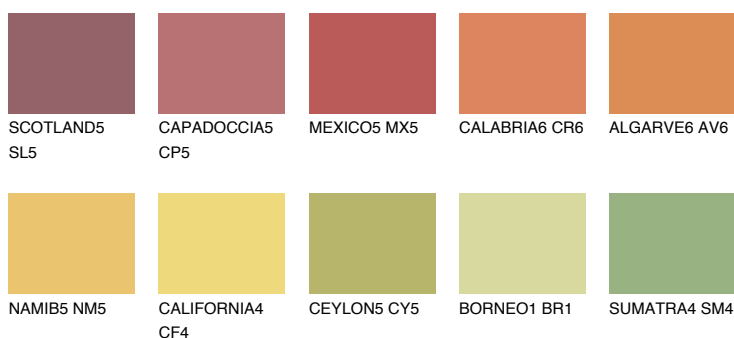

**FLORIDA6 FL6**☀️ 48% **TSR 58%****Podudarna nijansa****COLOURS OF NATURE PALETA****INTENSE PALETA**

Za više informacija o malterima i bojama, idite na
www.ceresit.rs