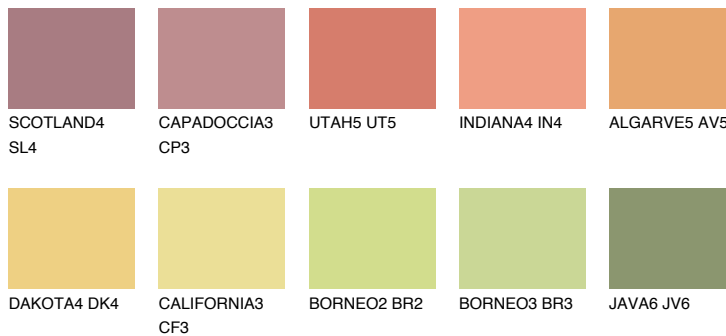

**FLORIDA5 FL5**● 58% **TSR** 61%**Podudarna nijansa****COLOURS OF NATURE PALETA****INTENSE PALETA**

Za više informacija o malterima i bojama, idite na
www.ceresit.rs

*Nijanse koje su prikazane odnose se na maltere i boje koje nudi Ceresit. Zbog upotrebe digitalnih tehnologija, predstavljene boje možda nisu reprezentativne kao originalne, pa se ne mogu u potpunosti smatrati pouzdanim. Preporučujemo da proverite autentične uzorke boja.