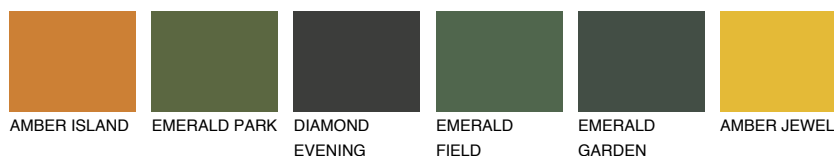

**FLORIDA5 FL5**● 58% **TSR** 61%**Podudarna nijansa****COLOURS OF NATURE PALETA****INTENSE PALETA**

Za više informacija o malterima i bojama, idite na
www.ceresit.rs

*Nijanse koje su prikazane odnose se na maltere i boje koje nudi Ceresit. Zbog upotrebe digitalnih tehnologija, predstavljene boje možda nisu reprezentativne kao originalne, pa se ne mogu u potpunosti smatrati pouzdanim. Preporučujemo da proverite autentične uzorke boja.