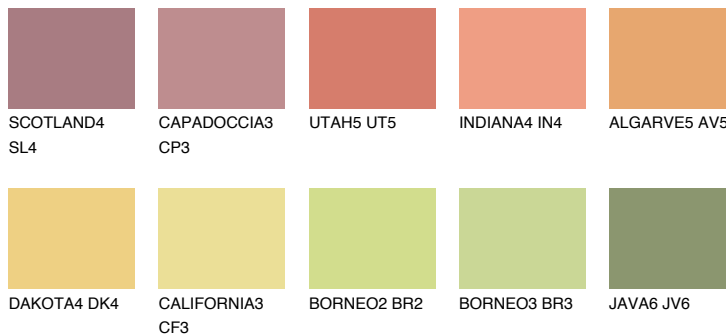

**FLORIDA5 FL5**58% **TSR** 61%**Podudarna nijansa****COLOURS OF NATURE PALETA****INTENSE PALETA**

Za više informacija o malterima i bojama, idite na
www.ceresit.rs

*Nijanse koje su prikazane odnose se na maltere i boje koje nudi Ceresit. Zbog upotrebe digitalnih tehnologija, predstavljene boje možda nisu reprezentativne kao originalne, pa se ne mogu u potpunosti smatrati pouzdanim. Preporučujemo da proverite autentične uzorke boja.