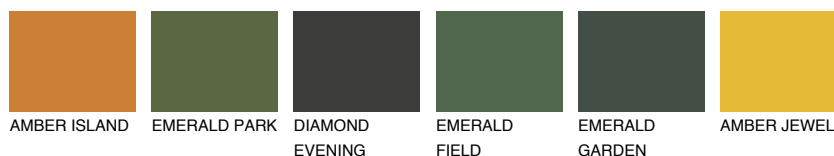

**FLORIDA5 FL5**58% **TSR** 61%**Podudarna nijansa****COLOURS OF NATURE PALETA****INTENSE PALETA**

Za više informacija o malterima i bojama, idite na
www.ceresit.rs

*Nijanse koje su prikazane odnose se na maltere i boje koje nudi Ceresit. Zbog upotrebe digitalnih tehnologija, predstavljene boje možda nisu reprezentativne kao originalne, pa se ne mogu u potpunosti smatrati pouzdanim. Preporučujemo da proverite autentične uzorke boja.