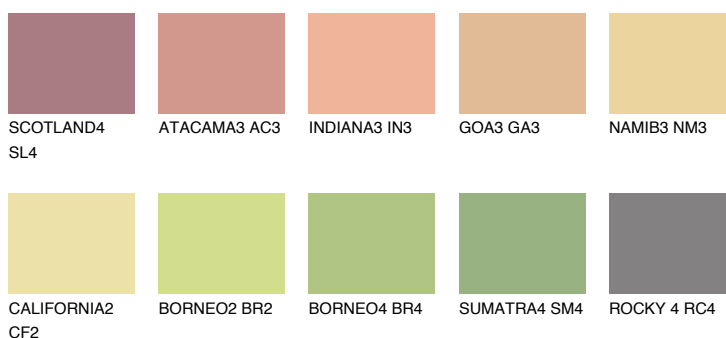

**FLORIDA4 FL4**62% **TSR** 62%**Podudarna nijansa****COLOURS OF NATURE PALETA****INTENSE PALETA**

Za više informacija o malterima i bojama, idite na
www.ceresit.rs