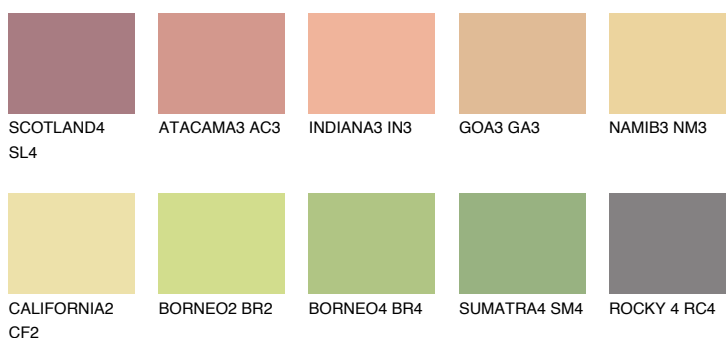

**FLORIDA4 FL4**62% **TSR** 62%**Podudarna nijansa****COLOURS OF NATURE PALETA****INTENSE PALETA**

Za više informacija o malterima i bojama, idite na  
[www.ceresit.rs](http://www.ceresit.rs)