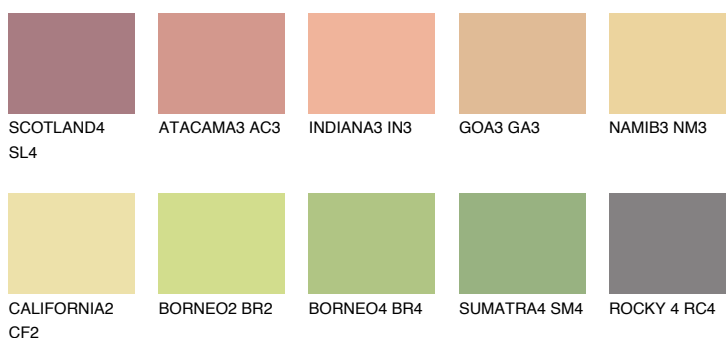

**FLORIDA4 FL4**62% **TSR** 62%**Podudarna nijansa****COLOURS OF NATURE PALETA****INTENSE PALETA**

Za više informacija o malterima i bojama, idite na
www.ceresit.rs

*Nijanse koje su prikazane odnose se na maltere i boje koje nudi Ceresit. Zbog upotrebe digitalnih tehnologija, predstavljene boje možda nisu reprezentativne kao originalne, pa se ne mogu u potpunosti smatrati pouzdanim. Preporučujemo da proverite autentične uzorke boja.