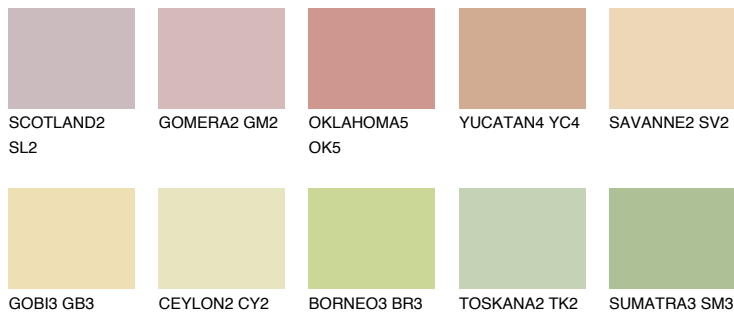


**FLORIDA2 FL2**70% **TSR** 69%**Podudarna nijansa****COLOURS OF NATURE PALETA****INTENSE PALETA**

Za više informacija o malterima i bojama, idite na
www.ceresit.rs