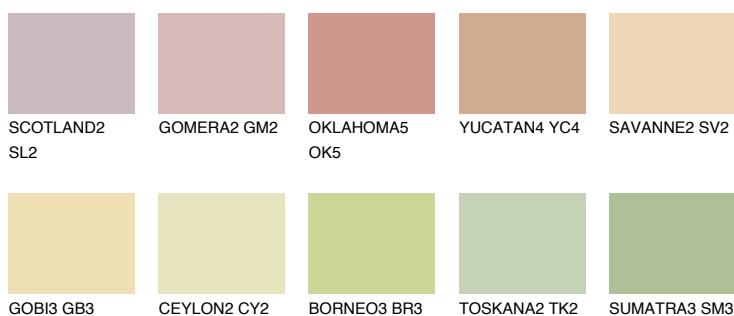

**FLORIDA2 FL2**70% **TSR** 69%**Podudarna nijansa****COLOURS OF NATURE PALETA****INTENSE PALETA**

Za više informacija o malterima i bojama, idite na
www.ceresit.rs