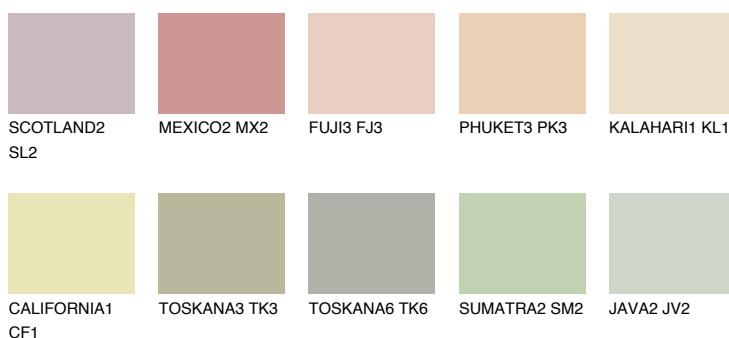

**FLORIDA1 FL1**74% **TSR** 69%**Podudarna nijansa****COLOURS OF NATURE PALETA****INTENSE PALETA**

Za više informacija o malterima i bojama, idite na
www.ceresit.rs