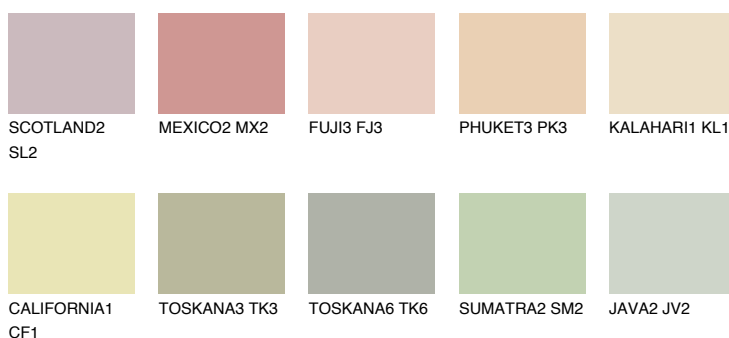

**FLORIDA1 FL1**74% **TSR** 69%**Podudarna nijansa****COLOURS OF NATURE PALETA****INTENSE PALETA**

Za više informacija o malterima i bojama, idite na  
[www.ceresit.rs](http://www.ceresit.rs)