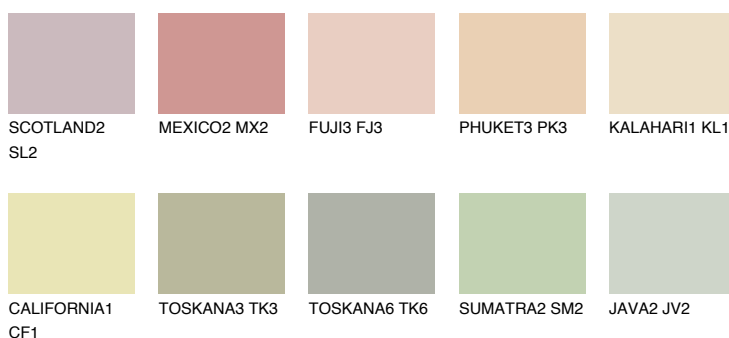

**FLORIDA1 FL1**74% **TSR** 69%**Podudarna nijansa****COLOURS OF NATURE PALETA****INTENSE PALETA**

Za više informacija o malterima i bojama, idite na
www.ceresit.rs

*Nijanse koje su prikazane odnose se na maltere i boje koje nudi Ceresit. Zbog upotrebe digitalnih tehnologija, predstavljene boje možda nisu reprezentativne kao originalne, pa se ne mogu u potpunosti smatrati pouzdanim. Preporučujemo da proverite autentične uzorke boja.