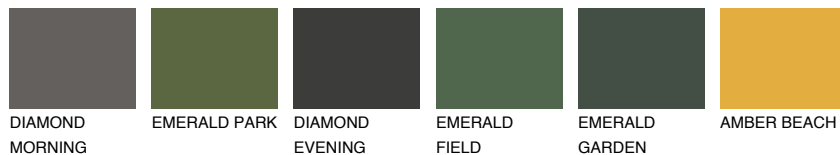

**BARBADOS6 BA6**☀ 44% **TSR 60%****Podudarna nijansa****COLOURS OF NATURE PALETA****INTENSE PALETA**

Za više informacija o malterima i bojama, idite na
www.ceresit.rs

*Nijanse koje su prikazane odnose se na maltere i boje koje nudi Ceresit. Zbog upotrebe digitalnih tehnologija, predstavljene boje možda nisu reprezentativne kao originalne, pa se ne mogu u potpunosti smatrati pouzdanim. Preporučujemo da proverite autentične uzorke boja.