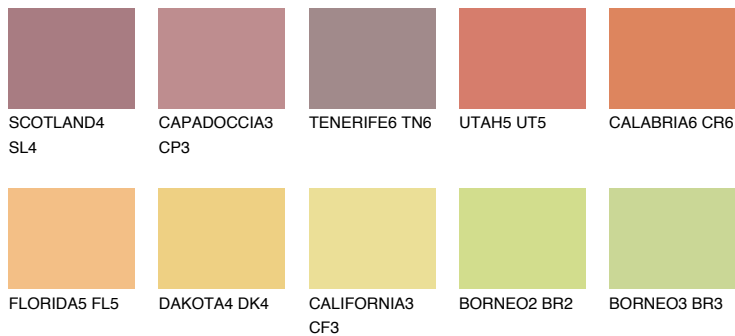

**BARBADOS6 BA6**☀ 44% **TSR 60%****Podudarna nijansa****COLOURS OF NATURE PALETA****INTENSE PALETA**

Za više informacija o malterima i bojama, idite na
www.ceresit.rs

*Nijanse koje su prikazane odnose se na maltere i boje koje nudi Ceresit. Zbog upotrebe digitalnih tehnologija, predstavljene boje možda nisu reprezentativne kao originalne, pa se ne mogu u potpunosti smatrati pouzdanim. Preporučujemo da proverite autentične uzorke boja.