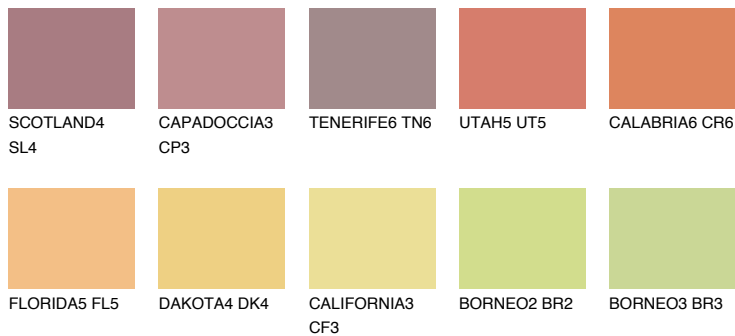

**BARBADOS6 BA6**☀ 44% **TSR 60%****Podudarna nijansa****COLOURS OF NATURE PALETA****INTENSE PALETA**

Za više informacija o malterima i bojama, idite na  
[www.ceresit.rs](http://www.ceresit.rs)

\*Nijanse koje su prikazane odnose se na maltere i boje koje nudi Ceresit. Zbog upotrebe digitalnih tehnologija, predstavljene boje možda nisu reprezentativne kao originalne, pa se ne mogu u potpunosti smatrati pouzdanim. Preporučujemo da proverite autentične uzorke boja.