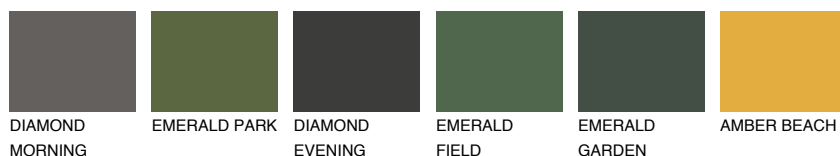

**BARBADOS6 BA6**☀ 44% **TSR 60%****Podudarna nijansa****COLOURS OF NATURE PALETA****INTENSE PALETA**

Za više informacija o malterima i bojama, idite na  
[www.ceresit.rs](http://www.ceresit.rs)

\*Nijanse koje su prikazane odnose se na maltere i boje koje nudi Ceresit. Zbog upotrebe digitalnih tehnologija, predstavljene boje možda nisu reprezentativne kao originalne, pa se ne mogu u potpunosti smatrati pouzdanim. Preporučujemo da proverite autentične uzorke boja.