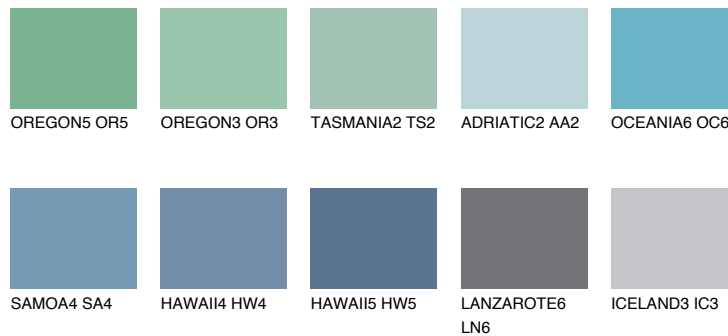

**TAHITI3 TH3**☀️ 35% **TSR 40%****Podudarna nijansa****COLOURS OF NATURE PALETA****INTENSE PALETA**

Za više informacija o malterima i bojama, idite na
www.ceresit.rs