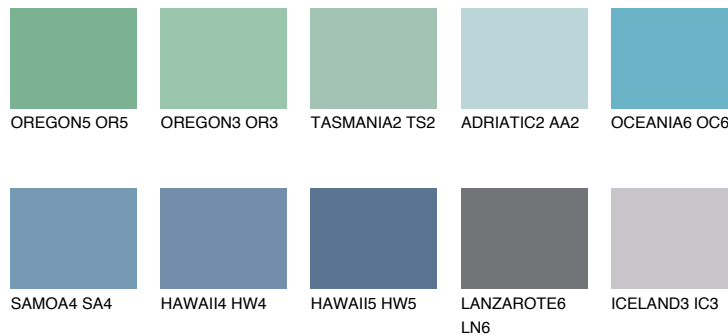

**TAHITI3 TH3**☀️ 35%    **TSR 40%****Podudarna nijansa****COLOURS OF NATURE PALETA****INTENSE PALETA**

Za više informacija o malterima i bojama, idite na  
[www.ceresit.rs](http://www.ceresit.rs)