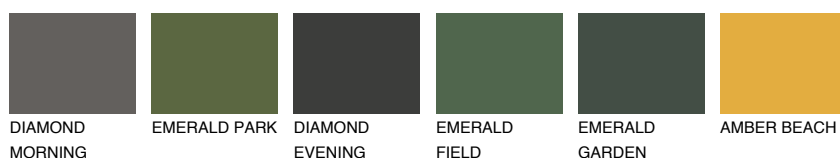

**BARBADOS5 BA5**● 48% **TSR** 61%**Podudarna nijansa****COLOURS OF NATURE PALETA****INTENSE PALETA**

Za više informacija o malterima i bojama, idite na
www.ceresit.rs