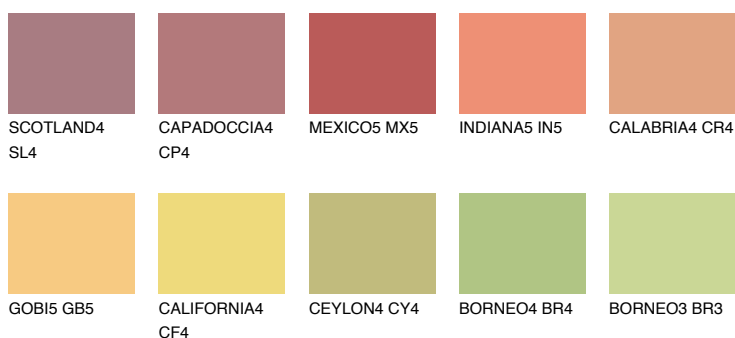

**BARBADOS5 BA5**● 48% **TSR** 61%**Podudarna nijansa****COLOURS OF NATURE PALETA****INTENSE PALETA**

Za više informacija o malterima i bojama, idite na
www.ceresit.rs