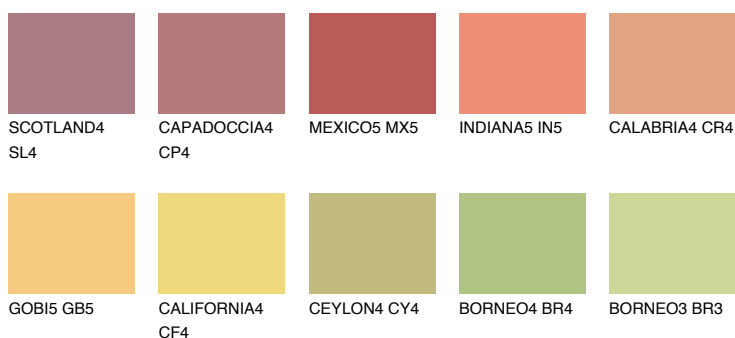

**BARBADOS5 BA5**48% **TSR** 61%**Podudarna nijansa****COLOURS OF NATURE PALETA****INTENSE PALETA**

Za više informacija o malterima i bojama, idite na
www.ceresit.rs

*Nijanse koje su prikazane odnose se na maltere i boje koje nudi Ceresit. Zbog upotrebe digitalnih tehnologija, predstavljene boje možda nisu reprezentativne kao originalne, pa se ne mogu u potpunosti smatrati pouzdanim. Preporučujemo da proverite autentične uzorke boja.