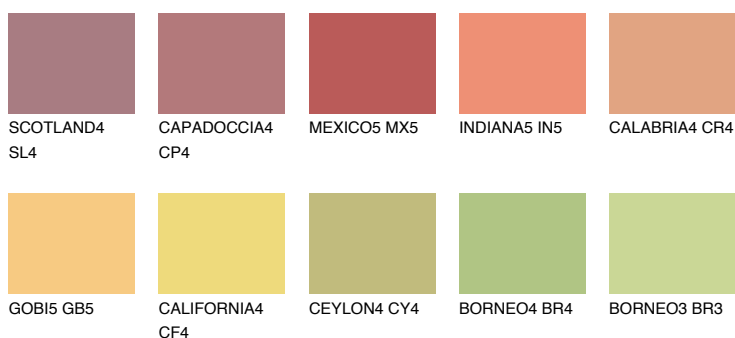

**BARBADOS5 BA5**48% **TSR** 61%**Podudarna nijansa****COLOURS OF NATURE PALETA****INTENSE PALETA**

Za više informacija o malterima i bojama, idite na
www.ceresit.rs