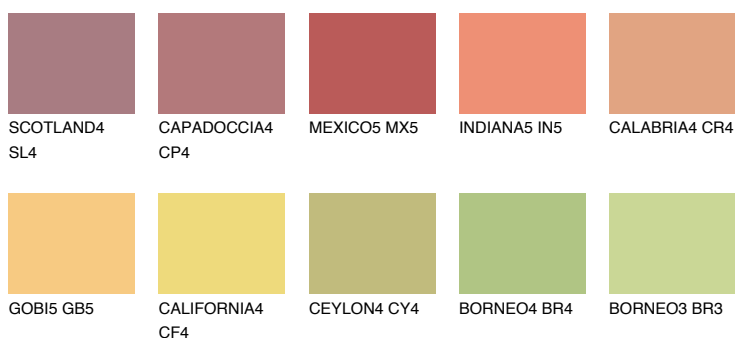

BARBADOS5 BA5

48% **TSR** 61%

Podudarna nijansa

COLOURS OF NATURE PALETA

INTENSE PALETA

Za više informacija o malterima i bojama, idite na
www.ceresit.rs