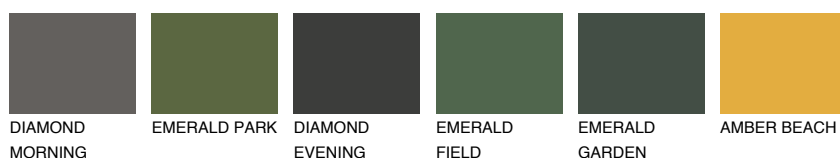

**BARBADOS5 BA5**48% **TSR** 61%**Podudarna nijansa****COLOURS OF NATURE PALETA****INTENSE PALETA**

Za više informacija o malterima i bojama, idite na
www.ceresit.rs