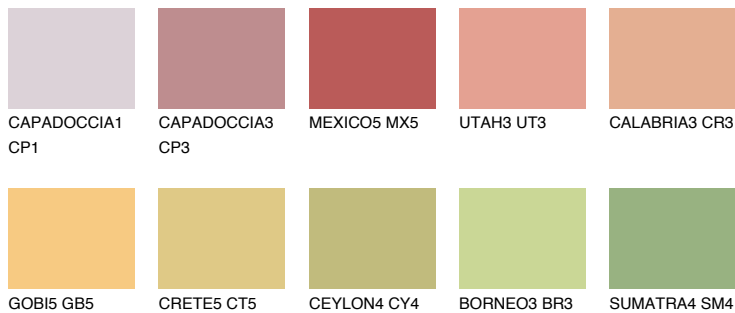


**BARBADOS4 BA4**51% **TSR** 61%**Podudarna nijansa****COLOURS OF NATURE PALETA****INTENSE PALETA**

Za više informacija o malterima i bojama, idite na
www.ceresit.rs