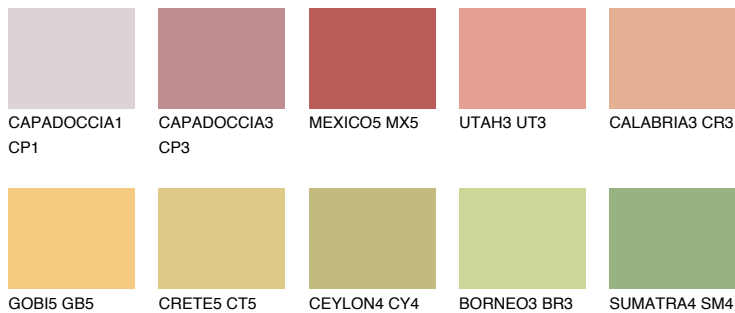

**BARBADOS4 BA4**51% **TSR** 61%**Podudarna nijansa****COLOURS OF NATURE PALETA****INTENSE PALETA**

Za više informacija o malterima i bojama, idite na  
[www.ceresit.rs](http://www.ceresit.rs)