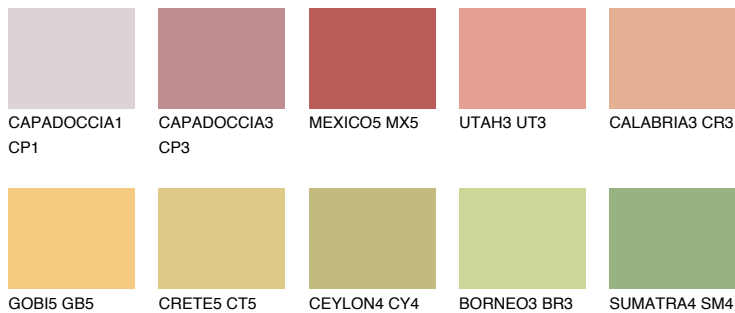

**BARBADOS4 BA4**51% **TSR** 61%**Podudarna nijansa****COLOURS OF NATURE PALETA****INTENSE PALETA**

Za više informacija o malterima i bojama, idite na
www.ceresit.rs

*Nijanse koje su prikazane odnose se na maltere i boje koje nudi Ceresit. Zbog upotrebe digitalnih tehnologija, predstavljene boje možda nisu reprezentativne kao originalne, pa se ne mogu u potpunosti smatrati pouzdanim. Preporučujemo da proverite autentične uzorke boja.