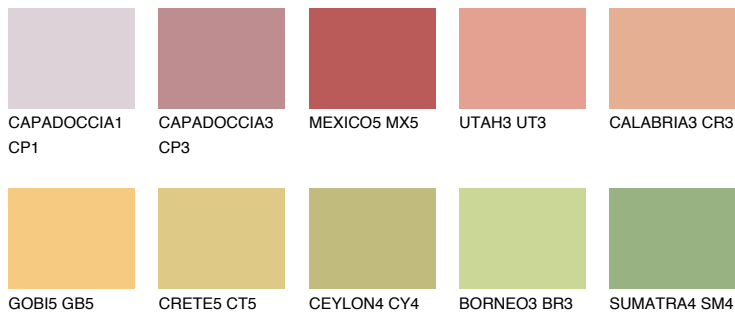


**BARBADOS4 BA4**51% **TSR** 61%**Podudarna nijansa****COLOURS OF NATURE PALETA****INTENSE PALETA**

Za više informacija o malterima i bojama, idite na  
[www.ceresit.rs](http://www.ceresit.rs)