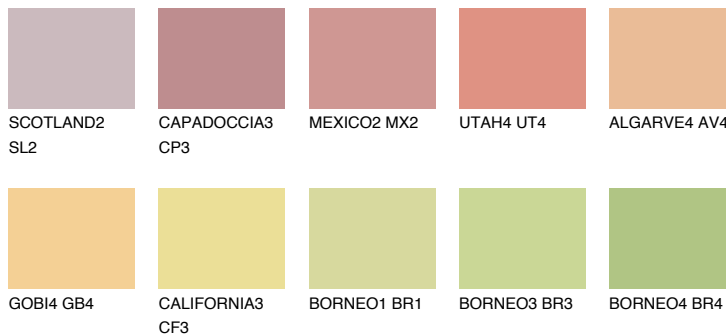

## BARBADOS3 BA3

56% **TSR** 62%

#### COLOURS OF NATURE PALETA