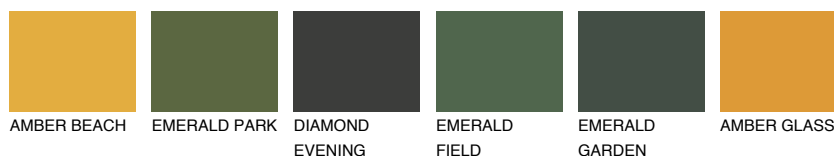

**BARBADOS3 BA3**56% **TSR** 62%**Podudarna nijansa****COLOURS OF NATURE PALETA****INTENSE PALETA**

Za više informacija o malterima i bojama, idite na  
[www.ceresit.rs](http://www.ceresit.rs)