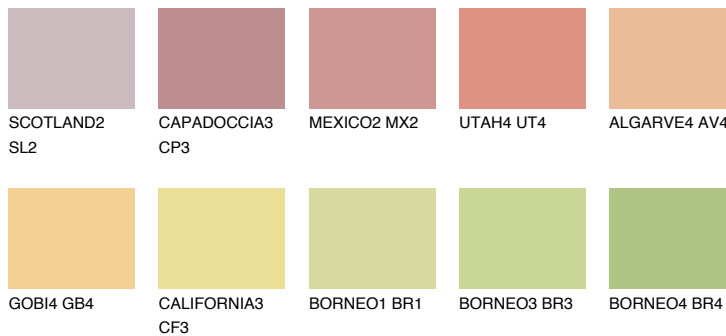

**BARBADOS3 BA3**56% **TSR** 62%**Podudarna nijansa****COLOURS OF NATURE PALETA****INTENSE PALETA**

Za više informacija o malterima i bojama, idite na  
[www.ceresit.rs](http://www.ceresit.rs)