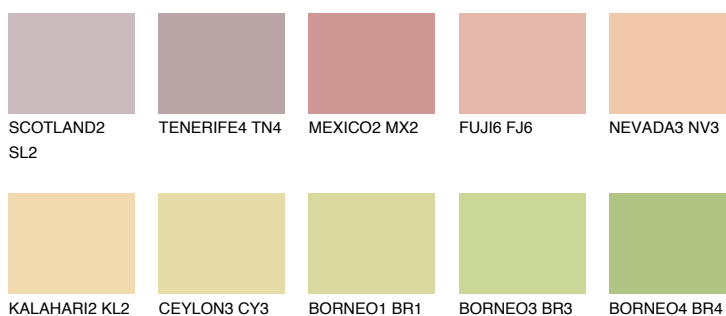

**BARBADOS2 BA2**61% **TSR** 65%**Podudarna nijansa****COLOURS OF NATURE PALETA****INTENSE PALETA**

Za više informacija o malterima i bojama, idite na
www.ceresit.rs