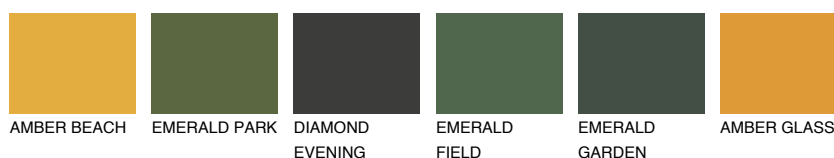

**BARBADOS2 BA2**61% **TSR** 65%**Podudarna nijansa****COLOURS OF NATURE PALETA****INTENSE PALETA**

Za više informacija o malterima i bojama, idite na
www.ceresit.rs