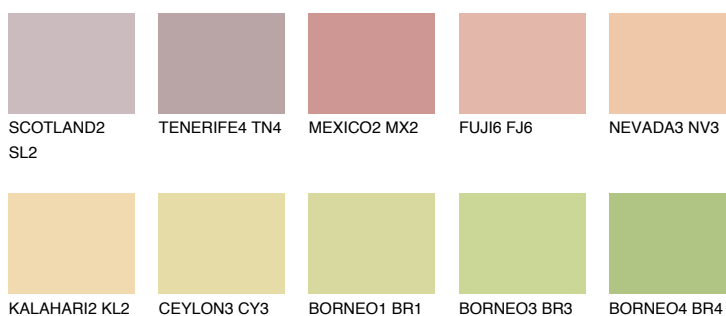

**BARBADOS2 BA2**61% **TSR** 65%**Podudarna nijansa****COLOURS OF NATURE PALETA****INTENSE PALETA**

Za više informacija o malterima i bojama, idite na  
[www.ceresit.rs](http://www.ceresit.rs)