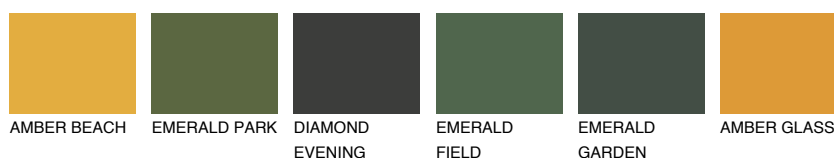

**BARBADOS2 BA2**61% **TSR** 65%**Podudarna nijansa****COLOURS OF NATURE PALETA****INTENSE PALETA**

Za više informacija o malterima i bojama, idite na  
[www.ceresit.rs](http://www.ceresit.rs)