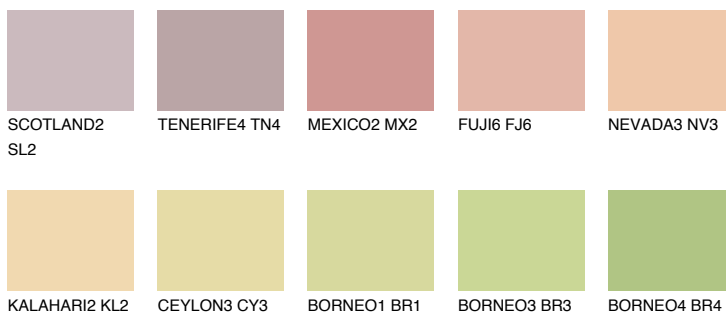

**BARBADOS2 BA2**61% **TSR** 65%**Podudarna nijansa****COLOURS OF NATURE PALETA****INTENSE PALETA**

Za više informacija o malterima i bojama, idite na  
[www.ceresit.rs](http://www.ceresit.rs)

\*Nijanse koje su prikazane odnose se na maltere i boje koje nudi Ceresit. Zbog upotrebe digitalnih tehnologija, predstavljene boje možda nisu reprezentativne kao originalne, pa se ne mogu u potpunosti smatrati pouzdanim. Preporučujemo da proverite autentične uzorke boja.