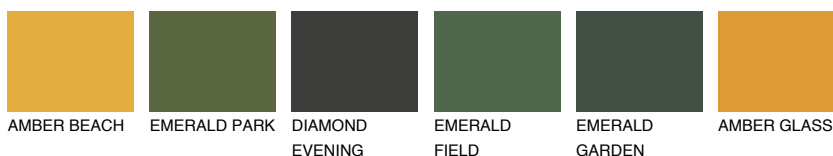

**BARBADOS2 BA2**61% **TSR** 65%**Podudarna nijansa****COLOURS OF NATURE PALETA****INTENSE PALETA**

Za više informacija o malterima i bojama, idite na  
[www.ceresit.rs](http://www.ceresit.rs)

\*Nijanse koje su prikazane odnose se na maltere i boje koje nudi Ceresit. Zbog upotrebe digitalnih tehnologija, predstavljene boje možda nisu reprezentativne kao originalne, pa se ne mogu u potpunosti smatrati pouzdanim. Preporučujemo da proverite autentične uzorke boja.