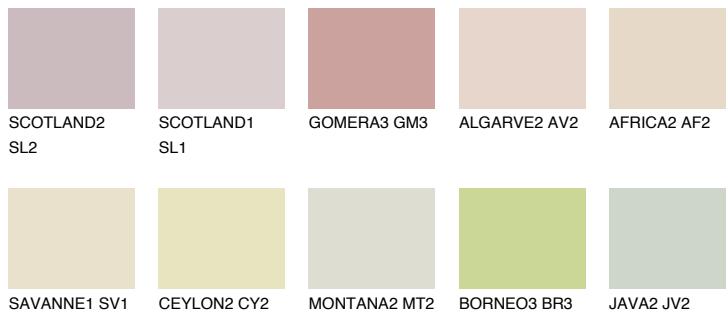


**BARBADOS1 BA1**72% **TSR** 70%**Podudarna nijansa****COLOURS OF NATURE PALETA****INTENSE PALETA**

Za više informacija o malterima i bojama, idite na
www.ceresit.rs

*Nijanse koje su prikazane odnose se na maltere i boje koje nudi Ceresit. Zbog upotrebe digitalnih tehnologija, predstavljene boje možda nisu reprezentativne kao originalne, pa se ne mogu u potpunosti smatrati pouzdanim. Preporučujemo da proverite autentične uzorke boja.