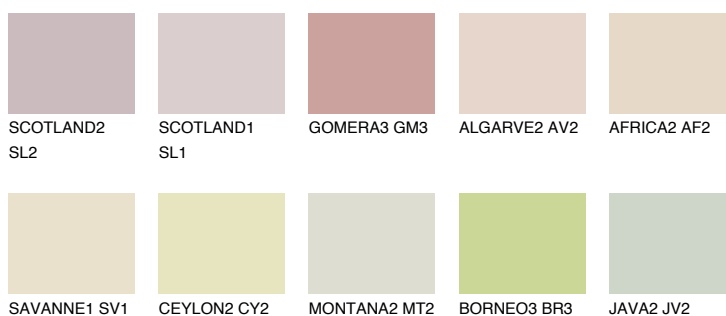

**BARBADOS1 BA1**72% **TSR** 70%**Podudarna nijansa****COLOURS OF NATURE PALETA****INTENSE PALETA**

Za više informacija o malterima i bojama, idite na
www.ceresit.rs

*Nijanse koje su prikazane odnose se na maltere i boje koje nudi Ceresit. Zbog upotrebe digitalnih tehnologija, predstavljene boje možda nisu reprezentativne kao originalne, pa se ne mogu u potpunosti smatrati pouzdanim. Preporučujemo da proverite autentične uzorke boja.