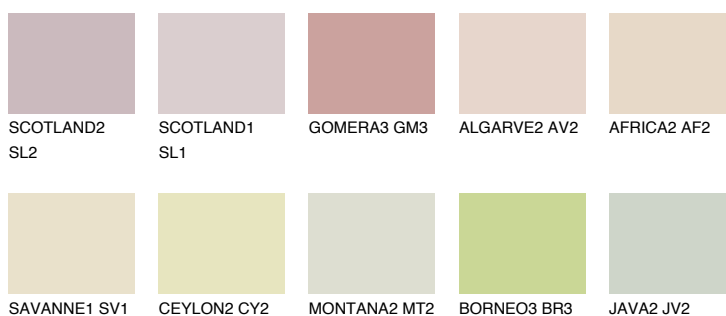


**BARBADOS1 BA1**72% **TSR** 70%**Podudarna nijansa****COLOURS OF NATURE PALETA****INTENSE PALETA**

Za više informacija o malterima i bojama, idite na
www.ceresit.rs

*Nijanse koje su prikazane odnose se na maltere i boje koje nudi Ceresit. Zbog upotrebe digitalnih tehnologija, predstavljene boje možda nisu reprezentativne kao originalne, pa se ne mogu u potpunosti smatrati pouzdanim. Preporučujemo da proverite autentične uzorke boja.