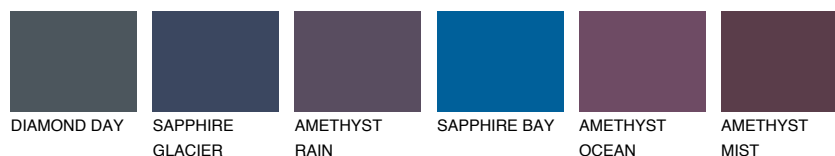

**TAHITI2 TH2**☀ 45% **TSR** 46%**Podudarna nijansa****COLOURS OF NATURE PALETA****INTENSE PALETA**

Za više informacija o malterima i bojama, idite na
www.ceresit.rs