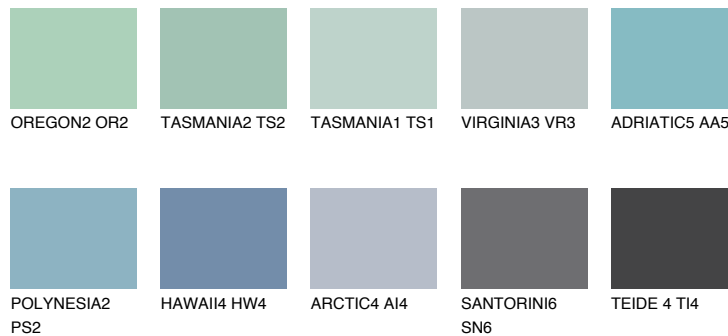

**TAHITI2 TH2**☀ 45% **TSR** 46%**Podudarna nijansa****COLOURS OF NATURE PALETA****INTENSE PALETA**

Za više informacija o malterima i bojama, idite na  
[www.ceresit.rs](http://www.ceresit.rs)