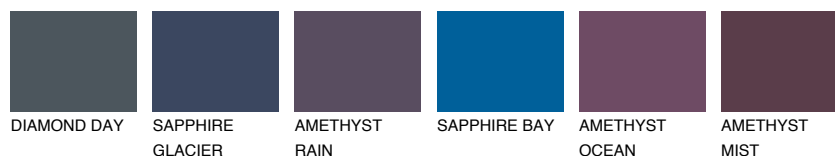

**TAHITI2 TH2**☀ 45% **TSR** 46%**Podudarna nijansa****COLOURS OF NATURE PALETA****INTENSE PALETA**

Za više informacija o malterima i bojama, idite na  
[www.ceresit.rs](http://www.ceresit.rs)