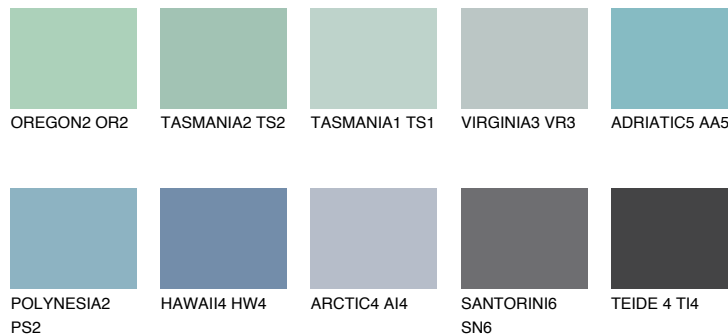

**TAHITI2 TH2**☀ 45% **TSR** 46%**Podudarna nijansa****COLOURS OF NATURE PALETA****INTENSE PALETA**

Za više informacija o malterima i bojama, idite na
www.ceresit.rs