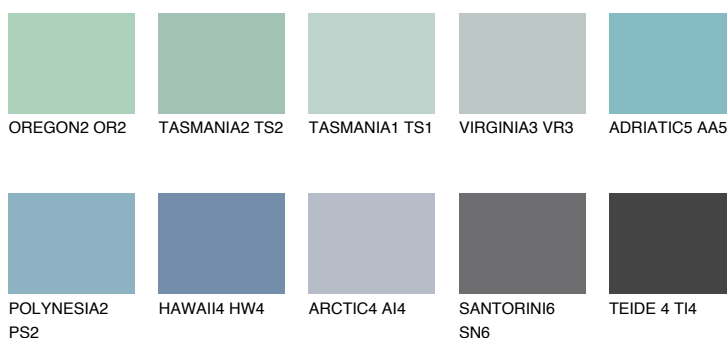

TAHITI2 TH2

☀️ 45% **TSR 46%**

Podudarna nijansa

COLOURS OF NATURE PALETA

INTENSE PALETA

Za više informacija o malterima i bojama, idite na
www.ceresit.rs

*Nijanse koje su prikazane odnose se na maltere i boje koje nudi Ceresit. Zbog upotrebe digitalnih tehnologija, predstavljene boje možda nisu reprezentativne kao originalne, pa se ne mogu u potpunosti smatrati pouzdanim. Preporučujemo da proverite autentične uzorke boja.