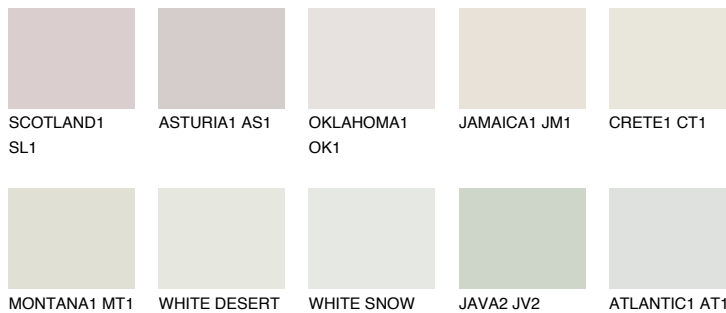

ANTARCTICA1 AN181% **TSR** 71%**Podudarna nijansa****COLOURS OF NATURE PALETA****INTENSE PALETA**

Za više informacija o malterima i bojama, idite na
www.ceresit.rs