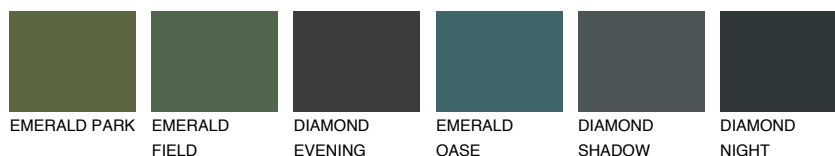

ANTARCTICA1 AN181% **TSR** 71%**Podudarna nijansa****COLOURS OF NATURE PALETA****INTENSE PALETA**

Za više informacija o malterima i bojama, idite na
www.ceresit.rs