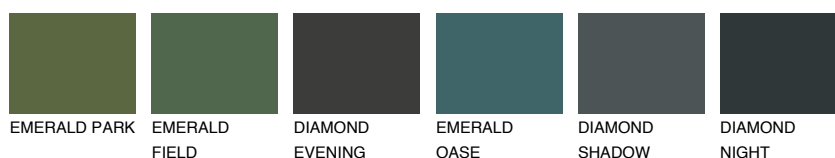

ANTARCTICA1 AN181% **TSR** 71%**Podudarna nijansa****COLOURS OF NATURE PALETA****INTENSE PALETA**

Za više informacija o malterima i bojama, idite na
www.ceresit.rs