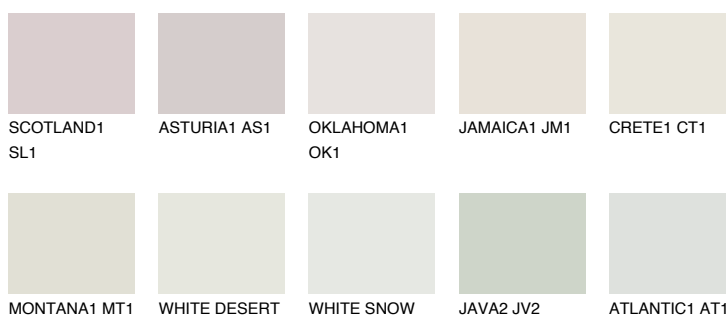

ANTARCTICA1 AN181% **TSR** 71%**Podudarna nijansa****COLOURS OF NATURE PALETA****INTENSE PALETA**

Za više informacija o malterima i bojama, idite na
www.ceresit.rs