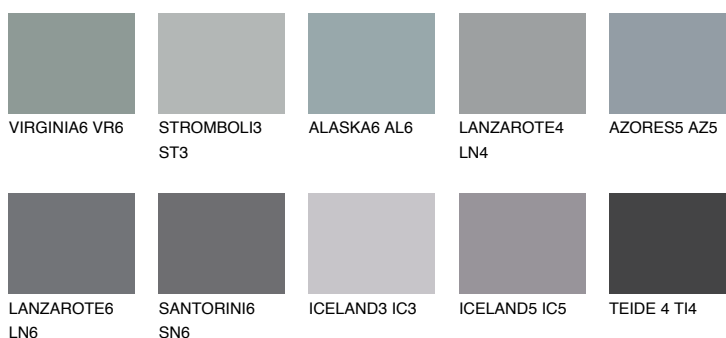

**LANZAROTE5 LN5**☀ 25% **TSR** 23%**Podudarna nijansa****COLOURS OF NATURE PALETA****INTENSE PALETA**

Za više informacija o malterima i bojama, idite na
www.ceresit.rs