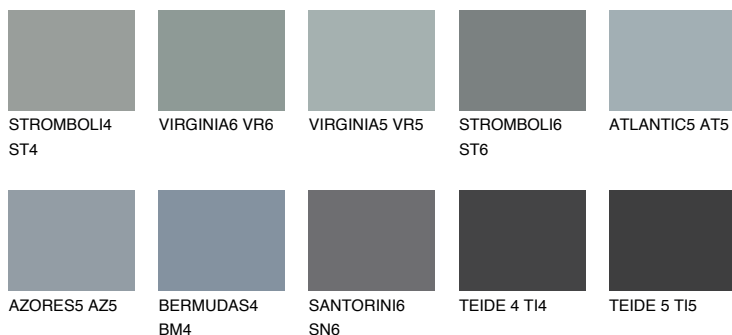

LANZAROTE4 LN4

☀ 35% **TSR 32%**

Podudarna nijansa

COLOURS OF NATURE PALETA

INTENSE PALETA

Za više informacija o malterima i bojama, idite na
www.ceresit.rs