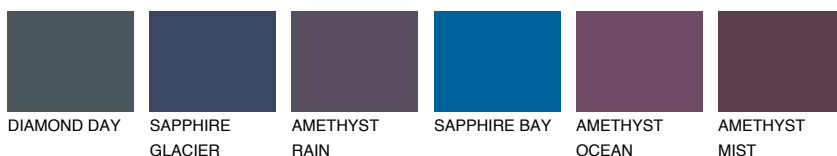

LANZAROTE4 LN4

☀ 35% **TSR 32%**

Podudarna nijansa

COLOURS OF NATURE PALETA

INTENSE PALETA

Za više informacija o malterima i bojama, idite na
www.ceresit.rs