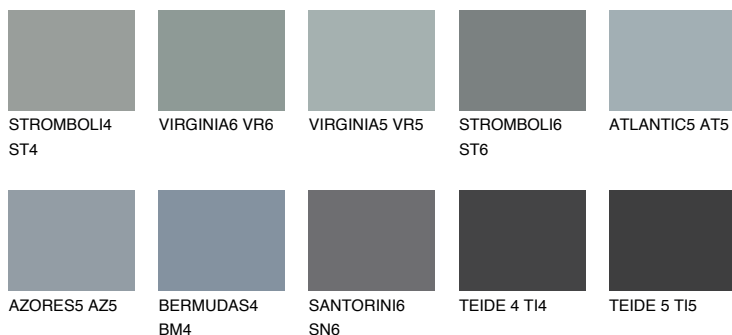

## LANZAROTE4 LN4

☀️ 35%    **TSR 32%**

#### COLOURS OF NATURE PALETA