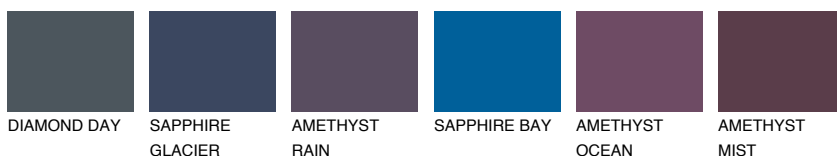

**LANZAROTE4 LN4**☀ 35% **TSR 32%****Podudarna nijansa****COLOURS OF NATURE PALETA****INTENSE PALETA**

Za više informacija o malterima i bojama, idite na  
[www.ceresit.rs](http://www.ceresit.rs)