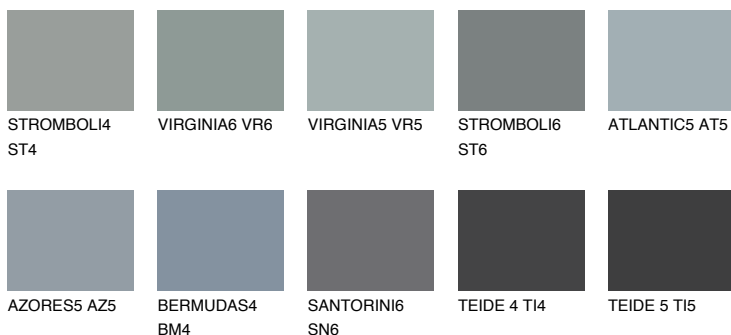

**LANZAROTE4 LN4**☀ 35% **TSR 32%****Podudarna nijansa****COLOURS OF NATURE PALETA****INTENSE PALETA**

Za više informacija o malterima i bojama, idite na  
[www.ceresit.rs](http://www.ceresit.rs)