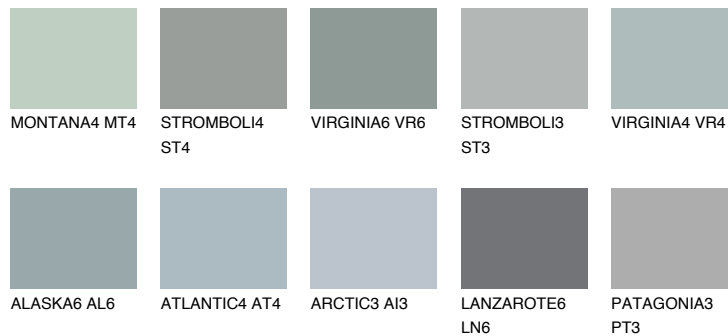

**LANSAROTE3 LN3**☀ 44% **TSR 40%****Podudarna nijansa****COLOURS OF NATURE PALETA****INTENSE PALETA**

Za više informacija o malterima i bojama, idite na  
[www.ceresit.rs](http://www.ceresit.rs)