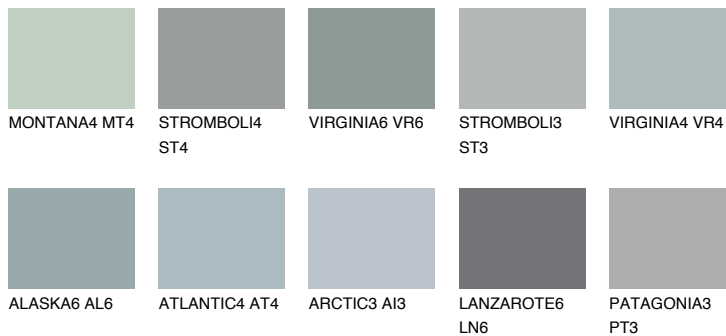

LANZAROTE3 LN3

☀️ 44% **TSR 40%**

Podudarna nijansa

COLOURS OF NATURE PALETA

INTENSE PALETA

Za više informacija o malterima i bojama, idite na
www.ceresit.rs

*Nijanse koje su prikazane odnose se na maltere i boje koje nudi Ceresit. Zbog upotrebe digitalnih tehnologija, predstavljene boje možda nisu reprezentativne kao originalne, pa se ne mogu u potpunosti smatrati pouzdanim. Preporučujemo da proverite autentične uzorke boja.