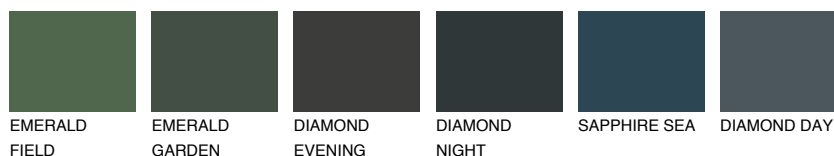

LANZAROTE1 LN1☀ 75% **TSR** 73%**Podudarna nijansa****COLOURS OF NATURE PALETA****INTENSE PALETA**

Za više informacija o malterima i bojama, idite na
www.ceresit.rs

*Nijanse koje su prikazane odnose se na maltere i boje koje nudi Ceresit. Zbog upotrebe digitalnih tehnologija, predstavljene boje možda nisu reprezentativne kao originalne, pa se ne mogu u potpunosti smatrati pouzdanim. Preporučujemo da proverite autentične uzorke boja.