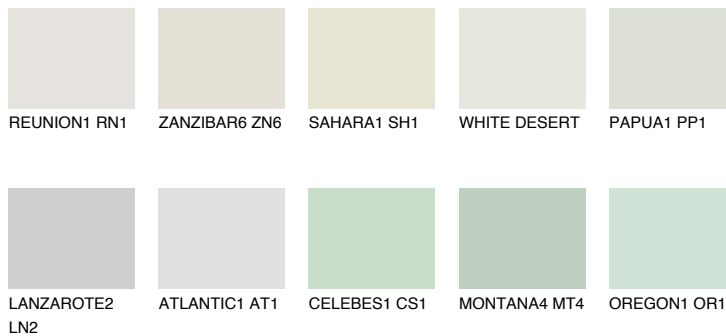

LANZAROTE1 LN1☀ 75% **TSR** 73%**Podudarna nijansa****COLOURS OF NATURE PALETA****INTENSE PALETA**

Za više informacija o malterima i bojama, idite na
www.ceresit.rs

*Nijanse koje su prikazane odnose se na maltere i boje koje nudi Ceresit. Zbog upotrebe digitalnih tehnologija, predstavljene boje možda nisu reprezentativne kao originalne, pa se ne mogu u potpunosti smatrati pouzdanim. Preporučujemo da proverite autentične uzorke boja.