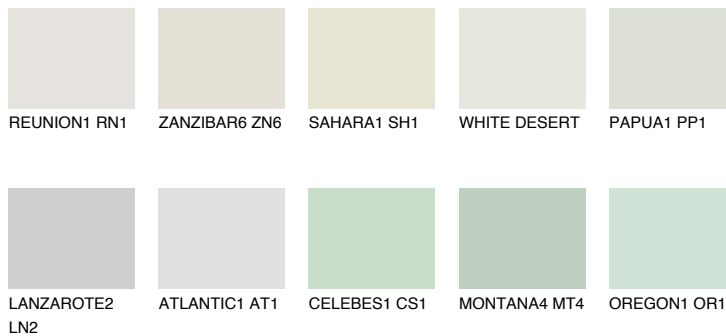

LANZAROTE1 LN1☀️ 75% **TSR** 73%**Podudarna nijansa****COLOURS OF NATURE PALETA****INTENSE PALETA**

Za više informacija o malterima i bojama, idite na
www.ceresit.rs

*Nijanse koje su prikazane odnose se na maltere i boje koje nudi Ceresit. Zbog upotrebe digitalnih tehnologija, predstavljene boje možda nisu reprezentativne kao originalne, pa se ne mogu u potpunosti smatrati pouzdanim. Preporučujemo da proverite autentične uzorke boja.