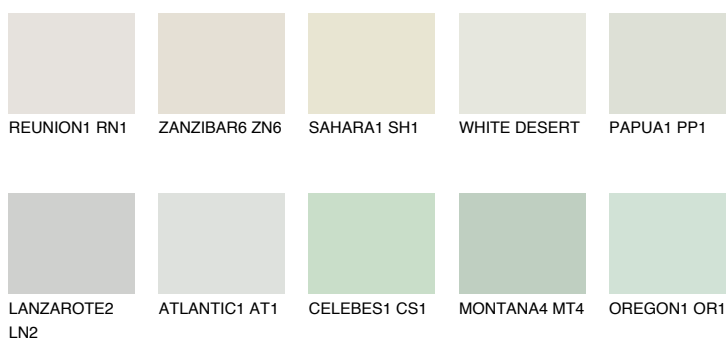

LANZAROTE1 LN175% **TSR** 73%**Podudarna nijansa****COLOURS OF NATURE PALETA****INTENSE PALETA**

Za više informacija o malterima i bojama, idite na
www.ceresit.rs