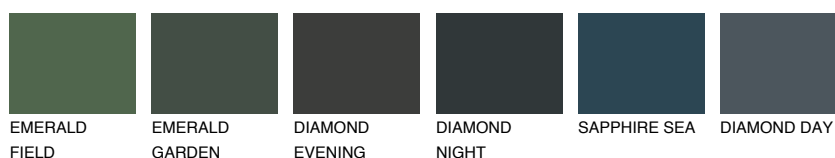

LANZAROTE1 LN175% **TSR** 73%**Podudarna nijansa****COLOURS OF NATURE PALETA****INTENSE PALETA**

Za više informacija o malterima i bojama, idite na
www.ceresit.rs