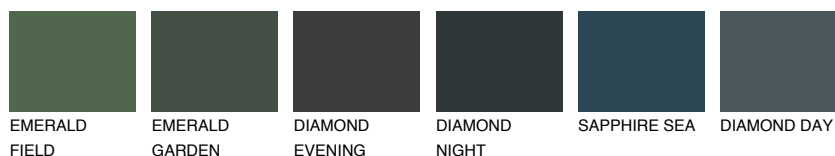

LANZAROTE1 LN1☀️ 75% **TSR** 73%**Podudarna nijansa****COLOURS OF NATURE PALETA****INTENSE PALETA**

Za više informacija o malterima i bojama, idite na
www.ceresit.rs

*Nijanse koje su prikazane odnose se na maltere i boje koje nudi Ceresit. Zbog upotrebe digitalnih tehnologija, predstavljene boje možda nisu reprezentativne kao originalne, pa se ne mogu u potpunosti smatrati pouzdanim. Preporučujemo da proverite autentične uzorke boja.