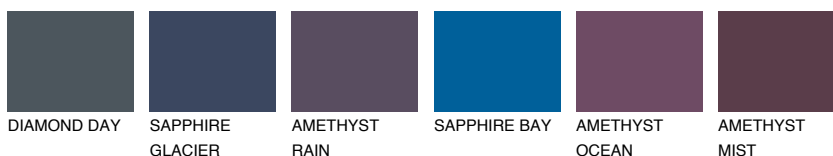

**AZORES6 AZ6**☀️ 23% **TSR 23%****Podudarna nijansa****COLOURS OF NATURE PALETA****INTENSE PALETA**

Za više informacija o malterima i bojama, idite na  
[www.ceresit.rs](http://www.ceresit.rs)