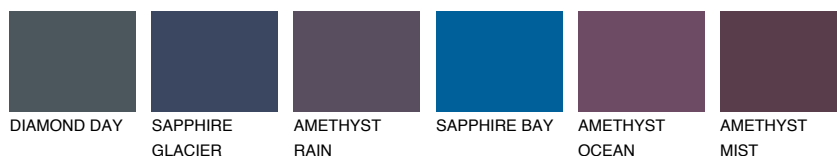

**AZORES6 AZ6**☀ 23% **TSR 23%****Podudarna nijansa****COLOURS OF NATURE PALETA****INTENSE PALETA**

Za više informacija o malterima i bojama, idite na
www.ceresit.rs