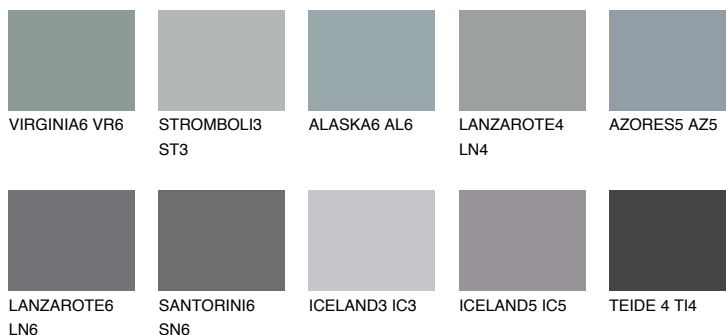

**AZORES6 AZ6**☀️ 23% **TSR 23%****Podudarna nijansa****COLOURS OF NATURE PALETA****INTENSE PALETA**

Za više informacija o malterima i bojama, idite na  
[www.ceresit.rs](http://www.ceresit.rs)