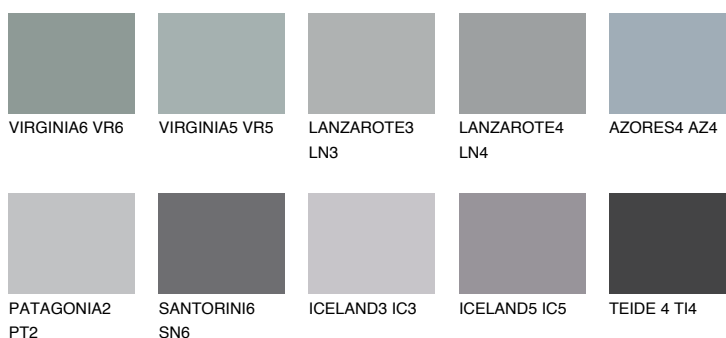

**AZORES5 AZ5**33% **TSR** 33%**Podudarna nijansa****COLOURS OF NATURE PALETA****INTENSE PALETA**

Za više informacija o malterima i bojama, idite na
www.ceresit.rs