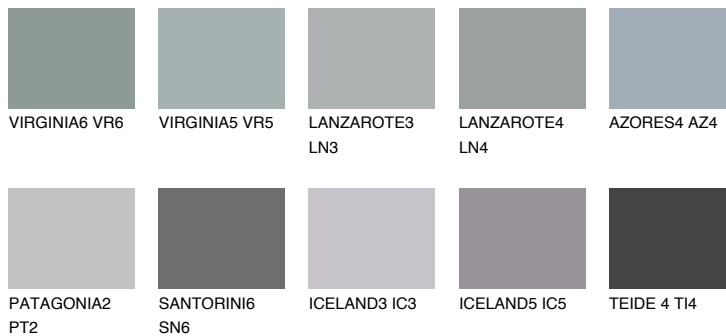

**AZORES5 AZ5**33% **TSR** 33%**Podudarna nijansa****COLOURS OF NATURE PALETA****INTENSE PALETA**

Za više informacija o malterima i bojama, idite na  
[www.ceresit.rs](http://www.ceresit.rs)