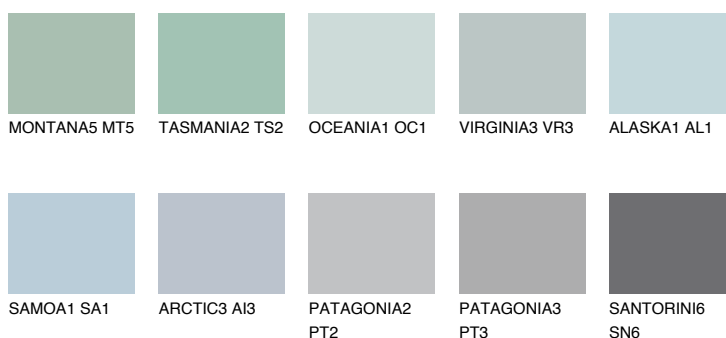

**TAHITI1 TH1**60% **TSR** 61%**Podudarna nijansa****COLOURS OF NATURE PALETA****INTENSE PALETA**

Za više informacija o malterima i bojama, idite na
www.ceresit.rs