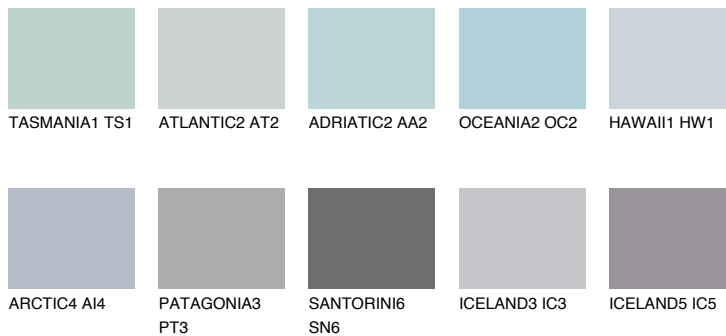


**AZORES2 AZ2**60% **TSR** 59%**Podudarna nijansa****COLOURS OF NATURE PALETA****INTENSE PALETA**

Za više informacija o malterima i bojama, idite na
www.ceresit.rs