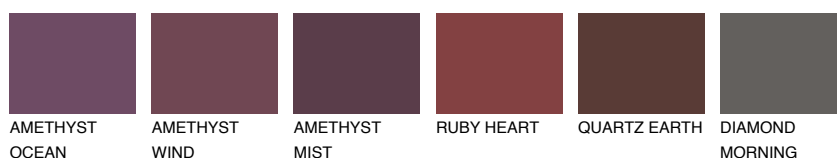

**ROCKY 4 RC4**☀ 22% **TSR** 19%**Podudarna nijansa****COLOURS OF NATURE PALETA****INTENSE PALETA**

Za više informacija o malterima i bojama, idite na  
[www.ceresit.rs](http://www.ceresit.rs)