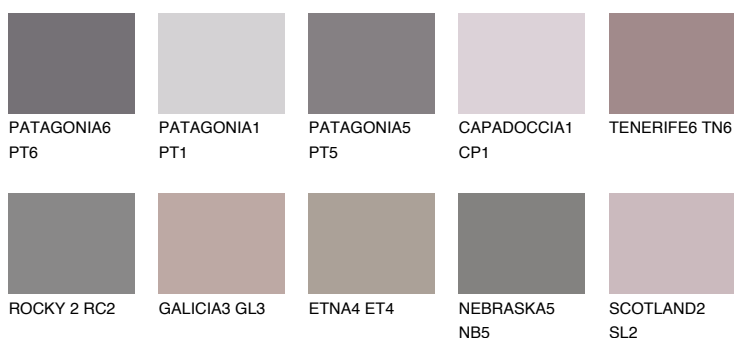

**ROCKY 4 RC4**☀ 22% **TSR** 19%**Podudarna nijansa****COLOURS OF NATURE PALETA****INTENSE PALETA**

Za više informacija o malterima i bojama, idite na  
[www.ceresit.rs](http://www.ceresit.rs)