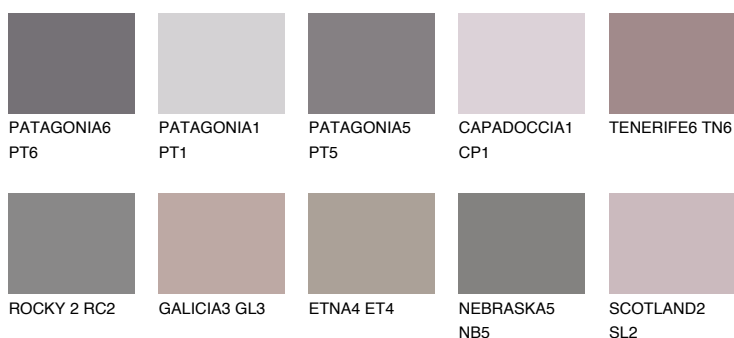

## ROCKY 4 RC4

☀ 22%    **TSR** 19%

#### COLOURS OF NATURE PALETA