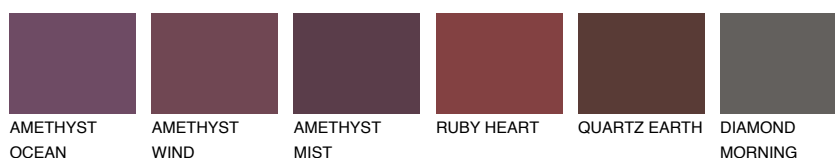

INTENSE PALETA