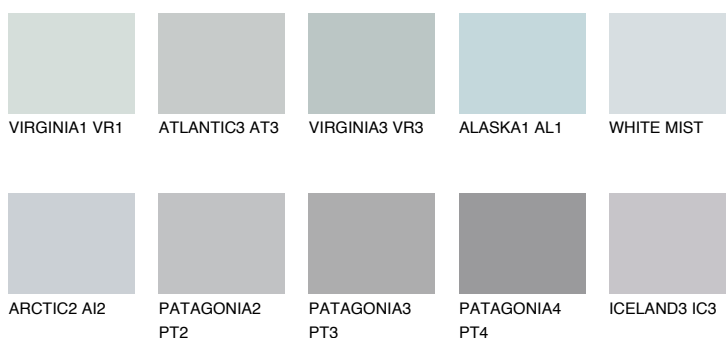

AZORES1 AZ1

65% **TSR** 65%

Podudarna nijansa

COLOURS OF NATURE PALETA

INTENSE PALETA

Za više informacija o malterima i bojama, idite na
www.ceresit.rs

*Nijanse koje su prikazane odnose se na maltere i boje koje nudi Ceresit. Zbog upotrebe digitalnih tehnologija, predstavljene boje možda nisu reprezentativne kao originalne, pa se ne mogu u potpunosti smatrati pouzdanim. Preporučujemo da proverite autentične uzorke boja.