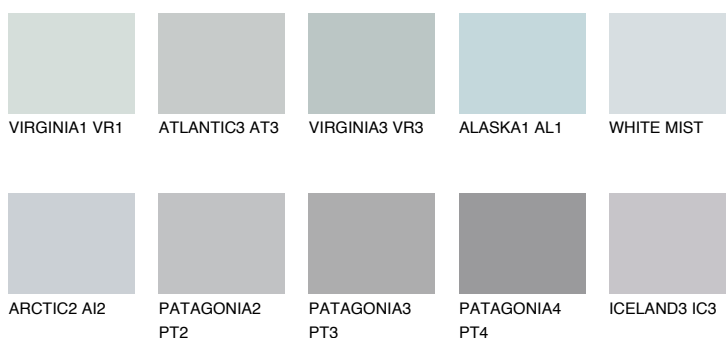

**AZORES1 AZ1**65% **TSR** 65%**Podudarna nijansa****COLOURS OF NATURE PALETA****INTENSE PALETA**

Za više informacija o malterima i bojama, idite na www.ceresit.rs