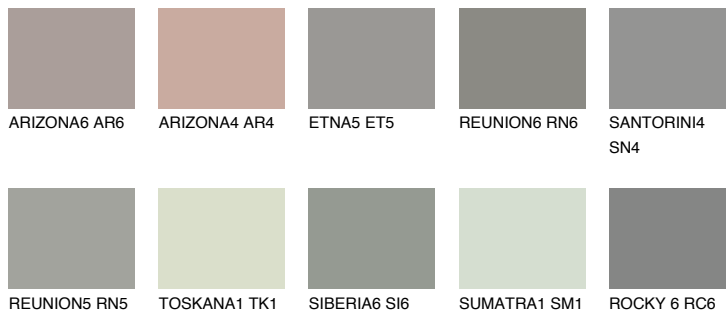

**ROCKY 1 RC1**36% **TSR** 33%**Podudarna nijansa****COLOURS OF NATURE PALETA****INTENSE PALETA**

Za više informacija o malterima i bojama, idite na
www.ceresit.rs