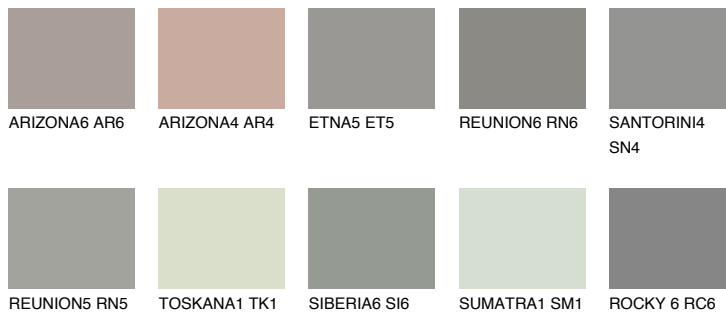

**ROCKY 1 RC1**36% **TSR** 33%**Podudarna nijansa****COLOURS OF NATURE PALETA****INTENSE PALETA**

Za više informacija o malterima i bojama, idite na  
[www.ceresit.rs](http://www.ceresit.rs)