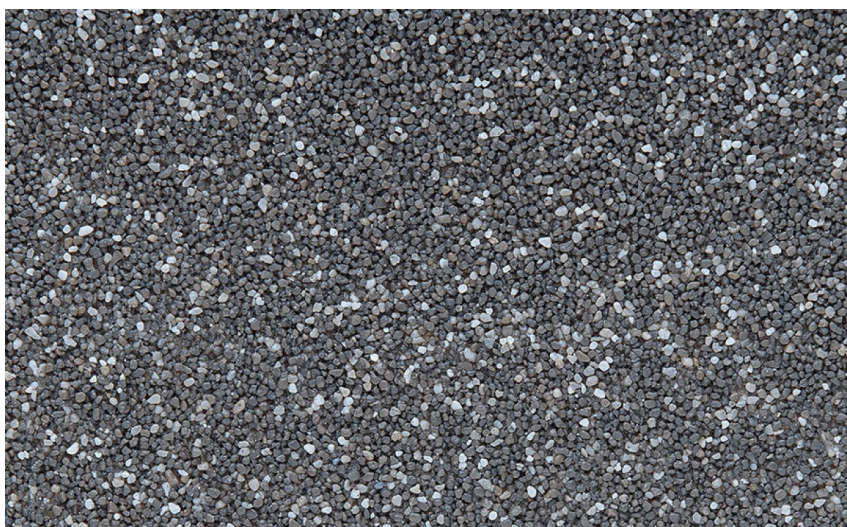

Ceresit

DETALJI NIJANSE

Himalaya5

Za više informacija o malterima i bojama, idite na
www.ceresit.rs

*Nijanse koje su prikazane odnose se na maltere i boje koje nudi Ceresit. Zbog upotrebe digitalnih tehnologija, predstavljene boje možda nisu reprezentativne kao originalne, pa se ne mogu u potpunosti smatrati pouzdanim. Preporučujemo da proverite autentične uzorke boja.